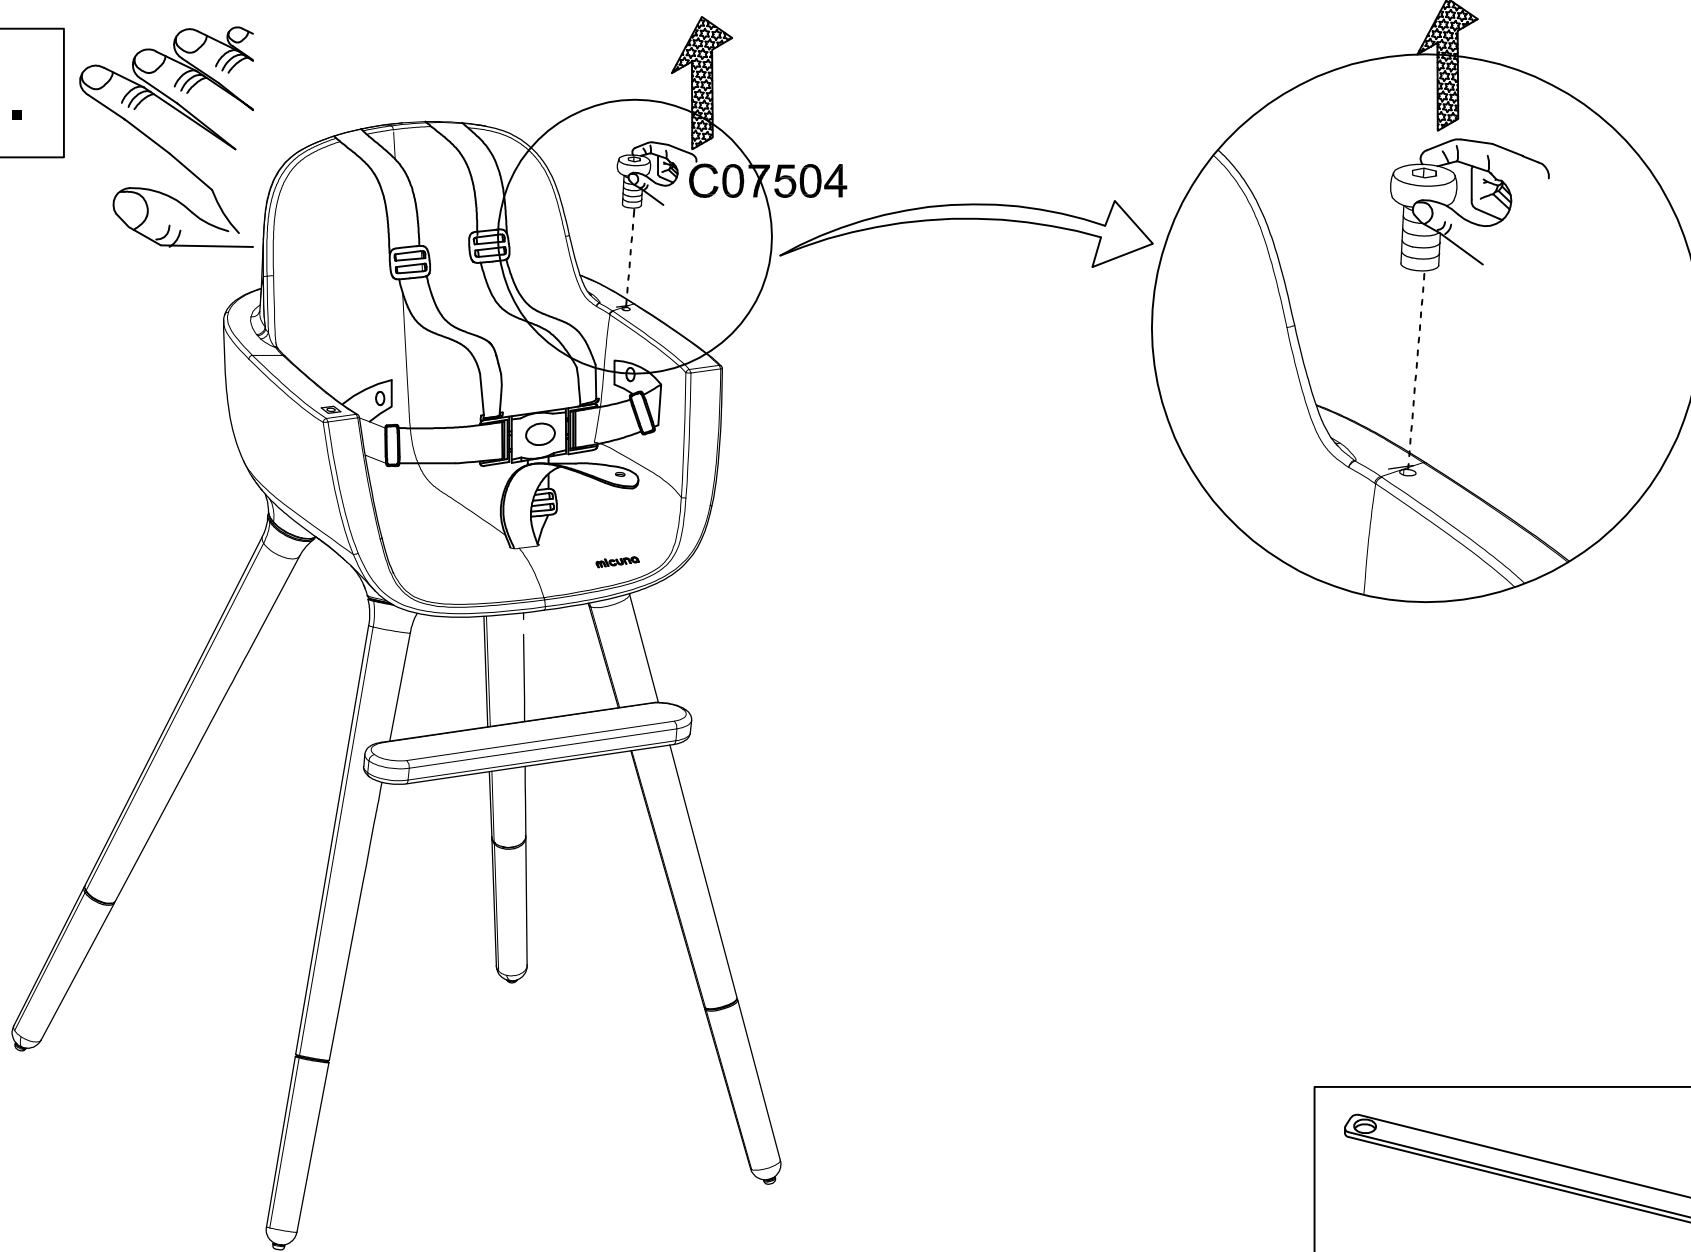

CP-1821 OVO

Complemento cunas 120X60

Instrucciones de Montaje

Fabricado en Valencia, España

micuna
magic ideas for children

20'

	C07506 X1
	C00188 X1
	C10423 X1
	C10784 X1
	C07914 X1

1.

6.

*** DESENROSCAR SÓLO
1 VUELTA (360°)**
*** UNSCREW ONLY
1 TURN (360°)**

*** APRETAR HASTA
EL FINAL**
*** TIGHTEN UP UNTIL
THE END**

7.

8.

G

9.

C07914