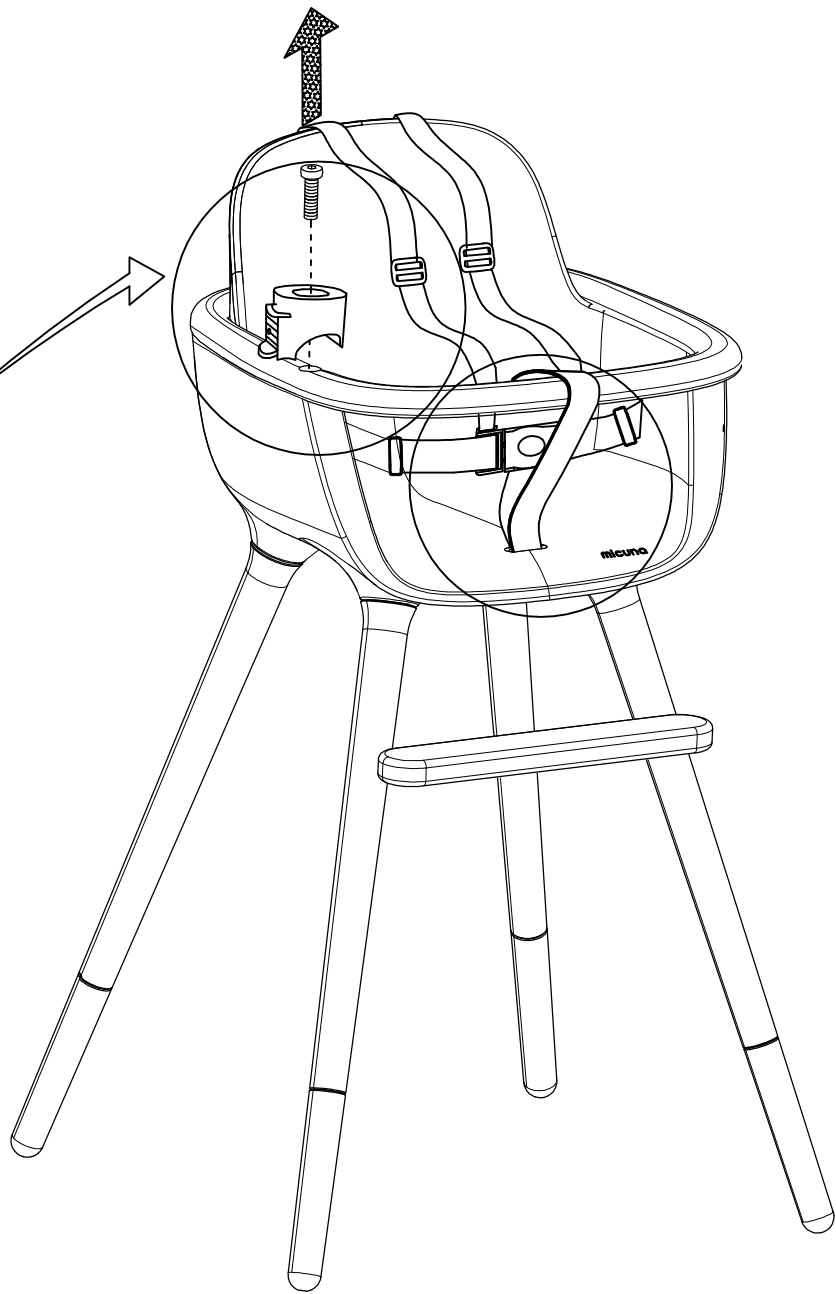

1.

C07506

2.

C07914

1°

2°