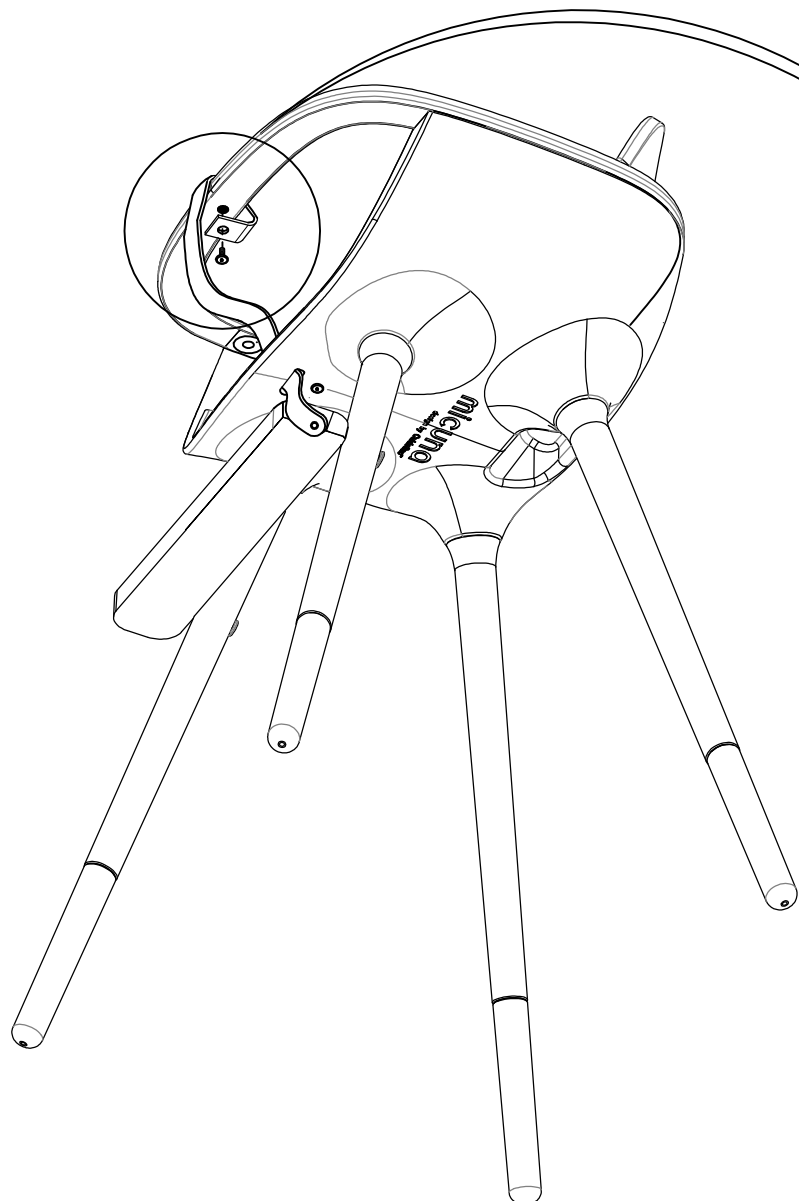

1.

C07506

2.

C07914

1°

2°