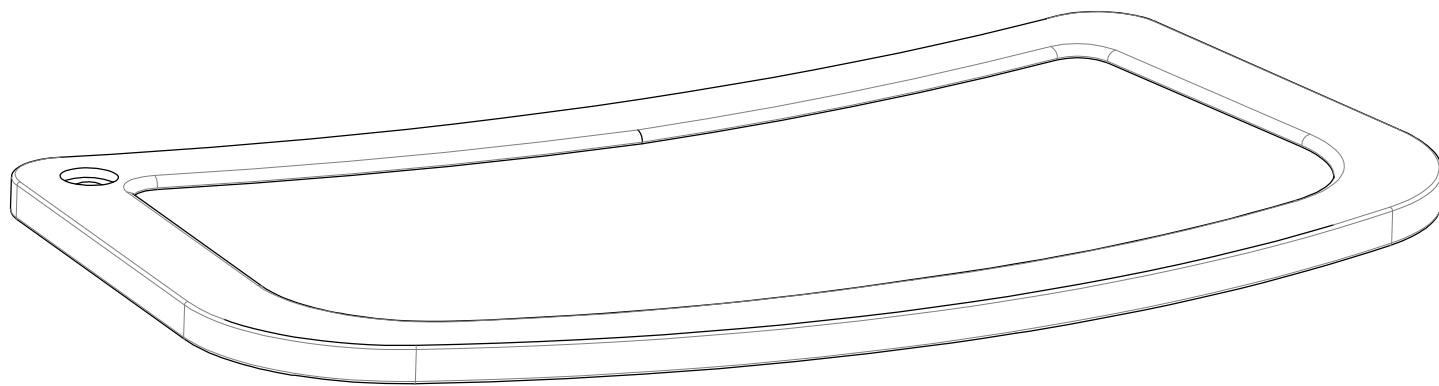

CP-1821 OVO

Complemento cunas 120X60

Instrucciones de Montaje

Fabricado en Valencia, España

micuna
magic ideas for children

20'

	C07506 X1
	C00188 X1
	C10423 X1
	C10784 X1
	C07914 X1

1.